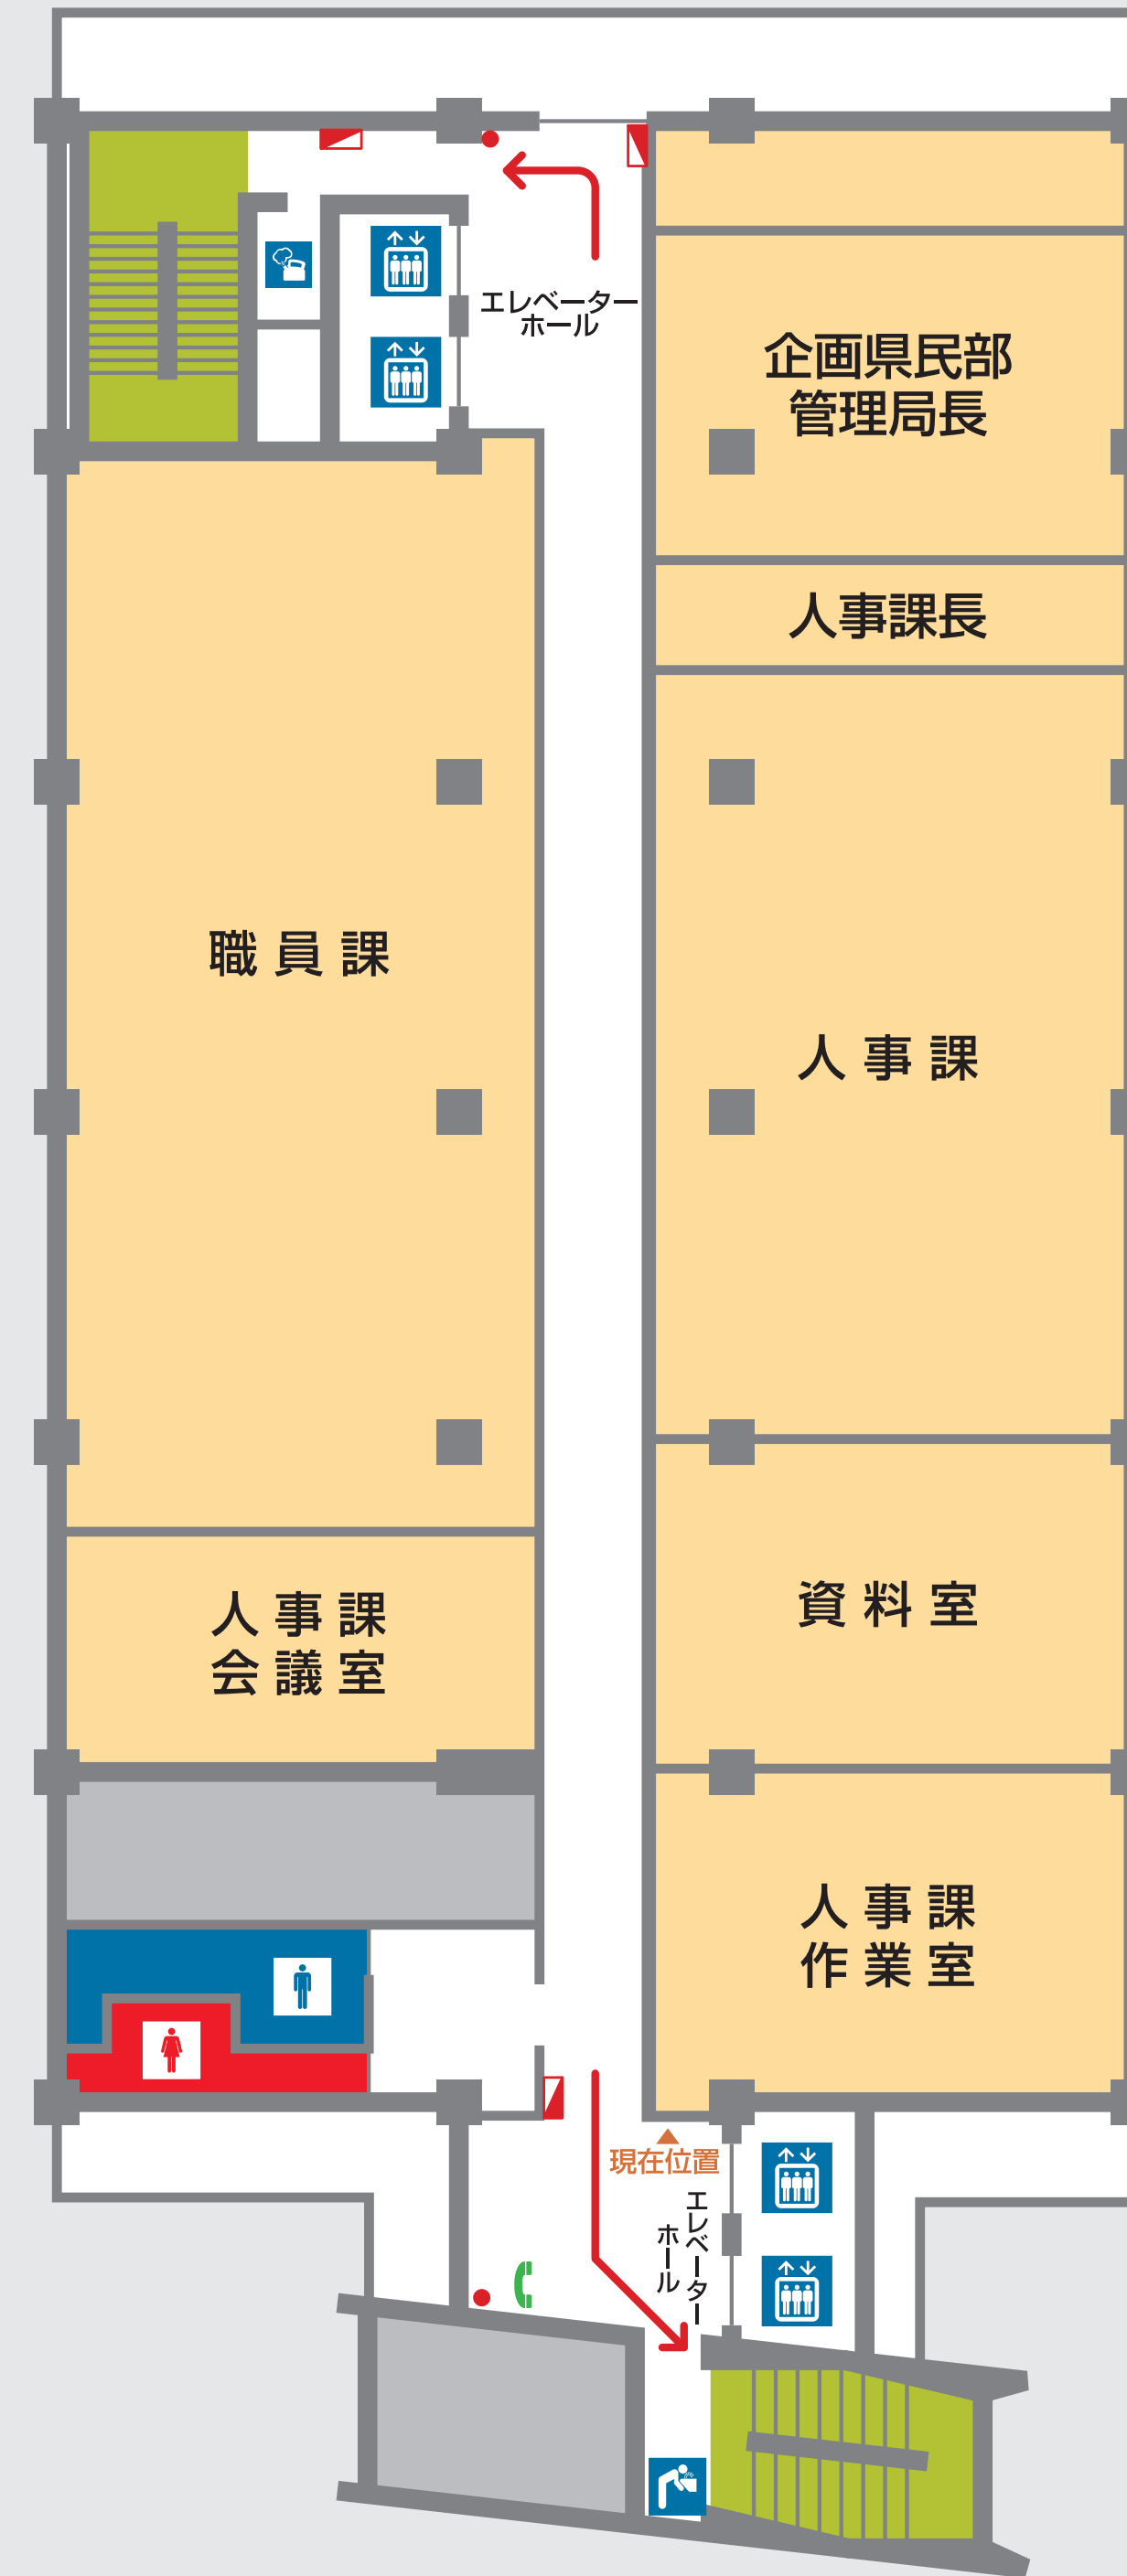

ここは第2号館10階です。

< 山側 >

< 海側 >

● 企画県民部

- ♂ 男性お手洗い
- ♀ 女性お手洗い
- エレベーター
- 内線電話
- 飲料水

- ← 避難経路
- 消火器
- 消火栓

ここは第2号館10階です。

< 海側 >

< 山側 >

● 企画県民部

♂ 男性お手洗い

♀ 女性お手洗い

↑ ↓ エレベーター

☎ 内線電話

💧 飲料水

← 避難経路

● 消火器

🚒 消火栓

ここは第2号館11階です。

< 山側 >

< 海側 >

● 企画県民部

♂ 男性お手洗い

♀ 女性お手洗い

🚪 エレベーター

☎ 内線電話

💧 飲料水

← 避難経路

● 消火器

🔧 消火栓

ここは第2号館11階です。

< 海側 >