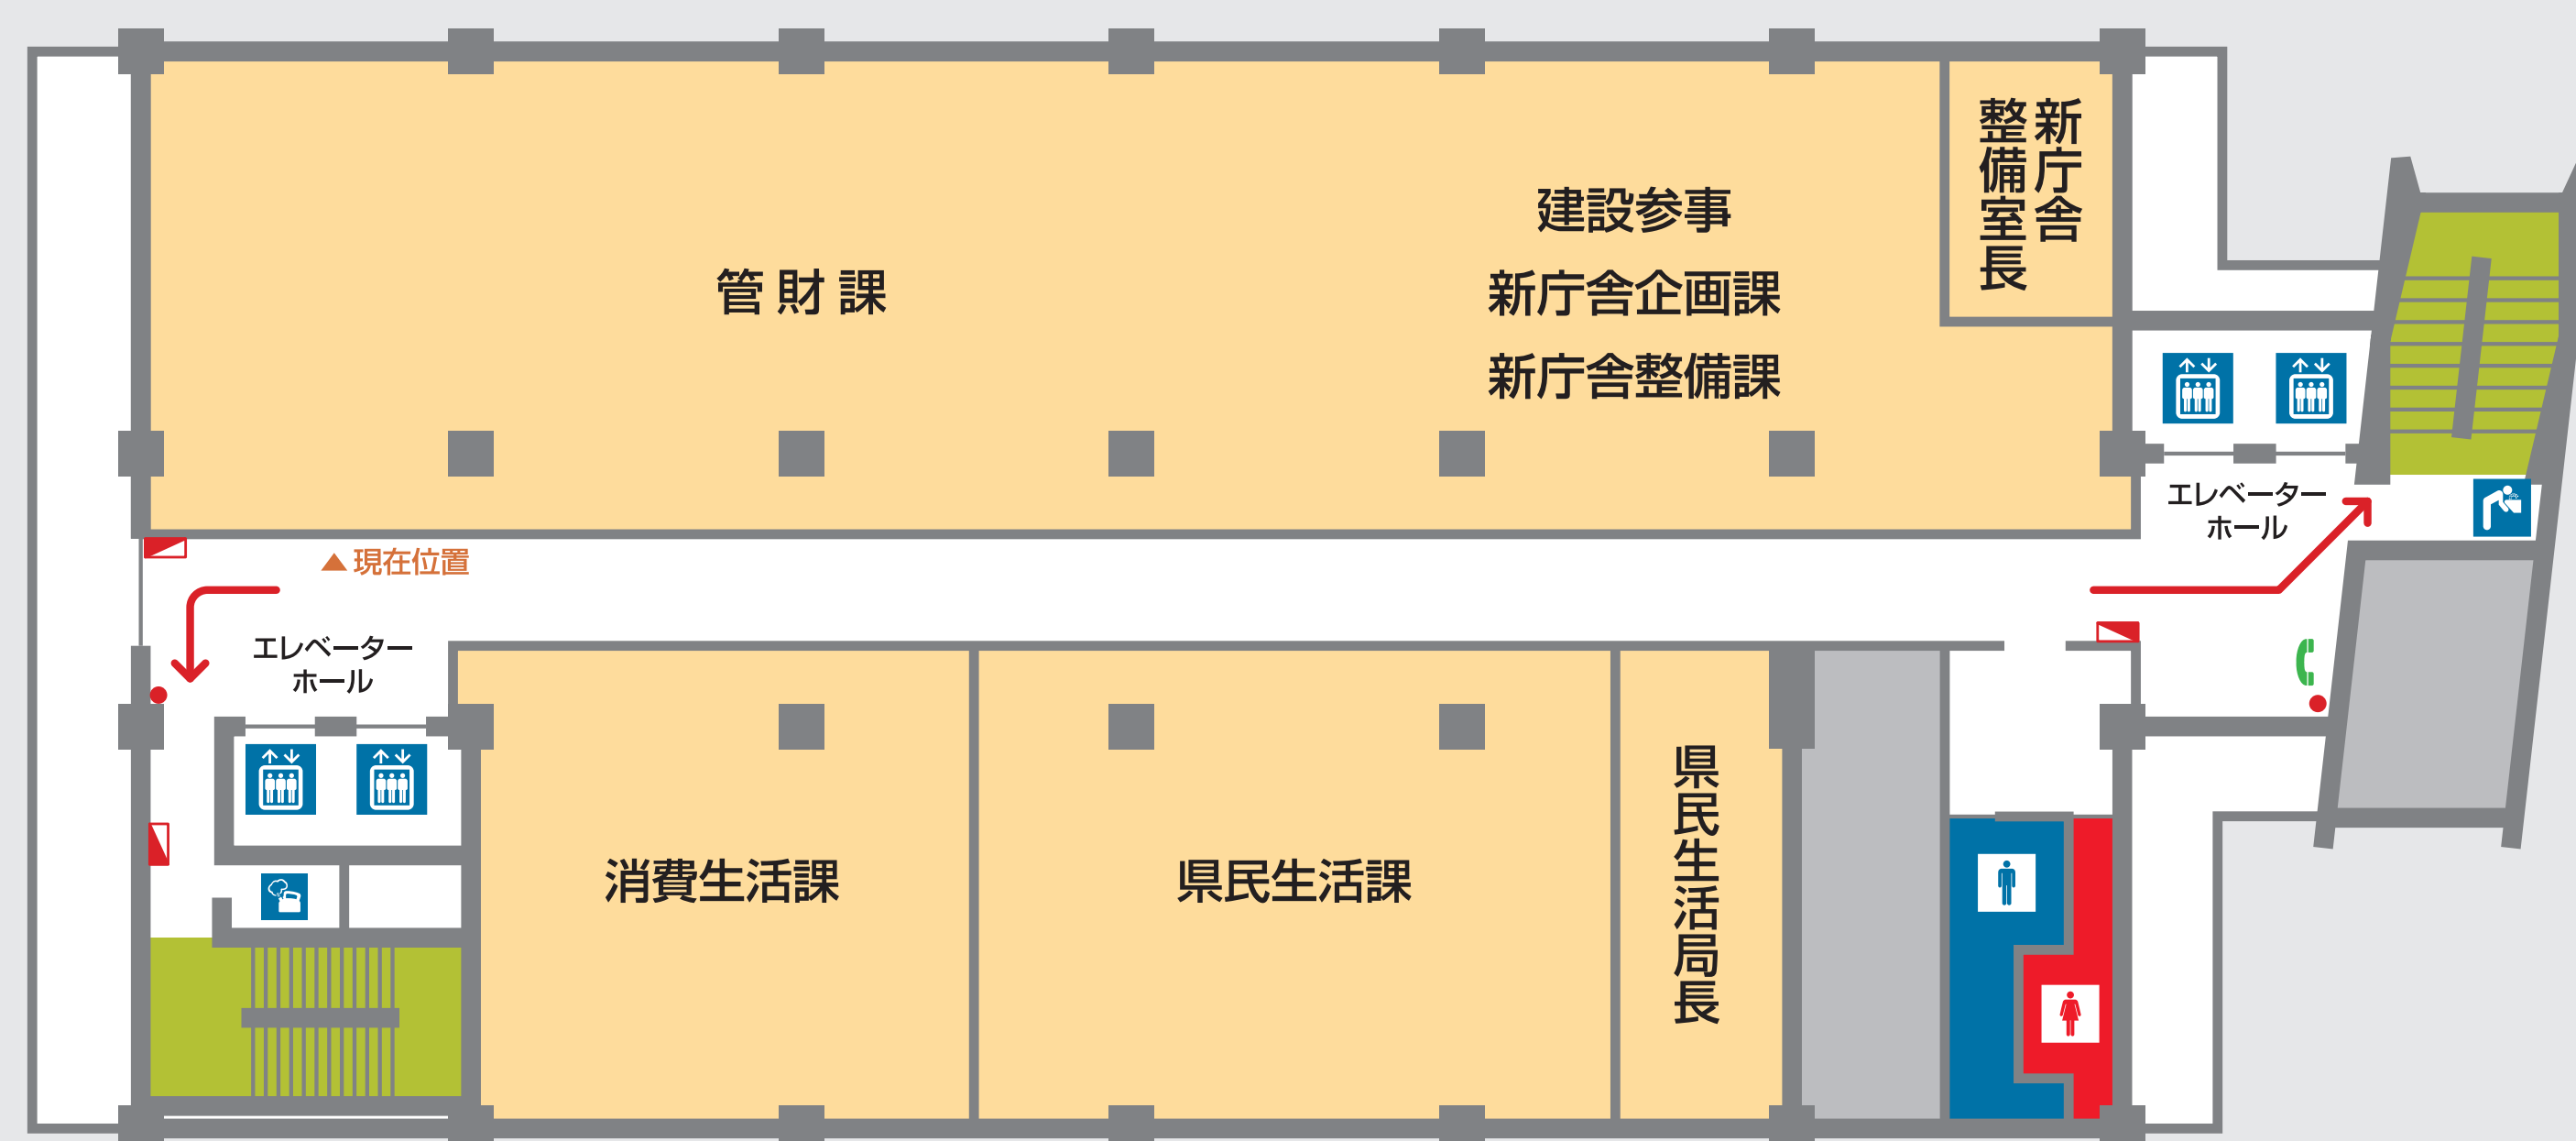

● 消火器

🚒 消火栓

ここは第2号館11階です。

< 山側 >

< 海側 >

● 企画県民部

♂ 男性お手洗い

♀ 女性お手洗い

🚪 エレベーター

☎ 内線電話

💧 飲料水

← 避難経路

● 消火器

🔧 消火栓

ここは第2号館11階です。

< 海側 >

< 山側 >

● 企画県民部

- ♂ 男性お手洗い
- ♀ 女性お手洗い
- エレベーター
- ☎ 内線電話
- 🚰 飲料水

- ← 避難経路
- 消火器
- 🚒 消火栓

ここは第2号館12階です。

ここは第2号館12階です。

< 海側 >

< 山側 >

● 企画県民部

- ♂ 男子お手洗い
- ♀ 女子お手洗い
- 🚪 エレベーター
- ☎ 内線電話
- 🚰 飲料水

- ← 避難経路
- 消火器
- ▴ 消火栓

ここは第2号館13階です。

< 山 側 >

< 海 側 >

-  男性お手洗い
-  女性お手洗い
-  車いす使用者対応トイレ
-  オストメイト対応トイレ
-  おむつ交換台
-  授乳室
-  エレベーター
-  内線電話

-  避難経路
-  消火器
-  消火栓