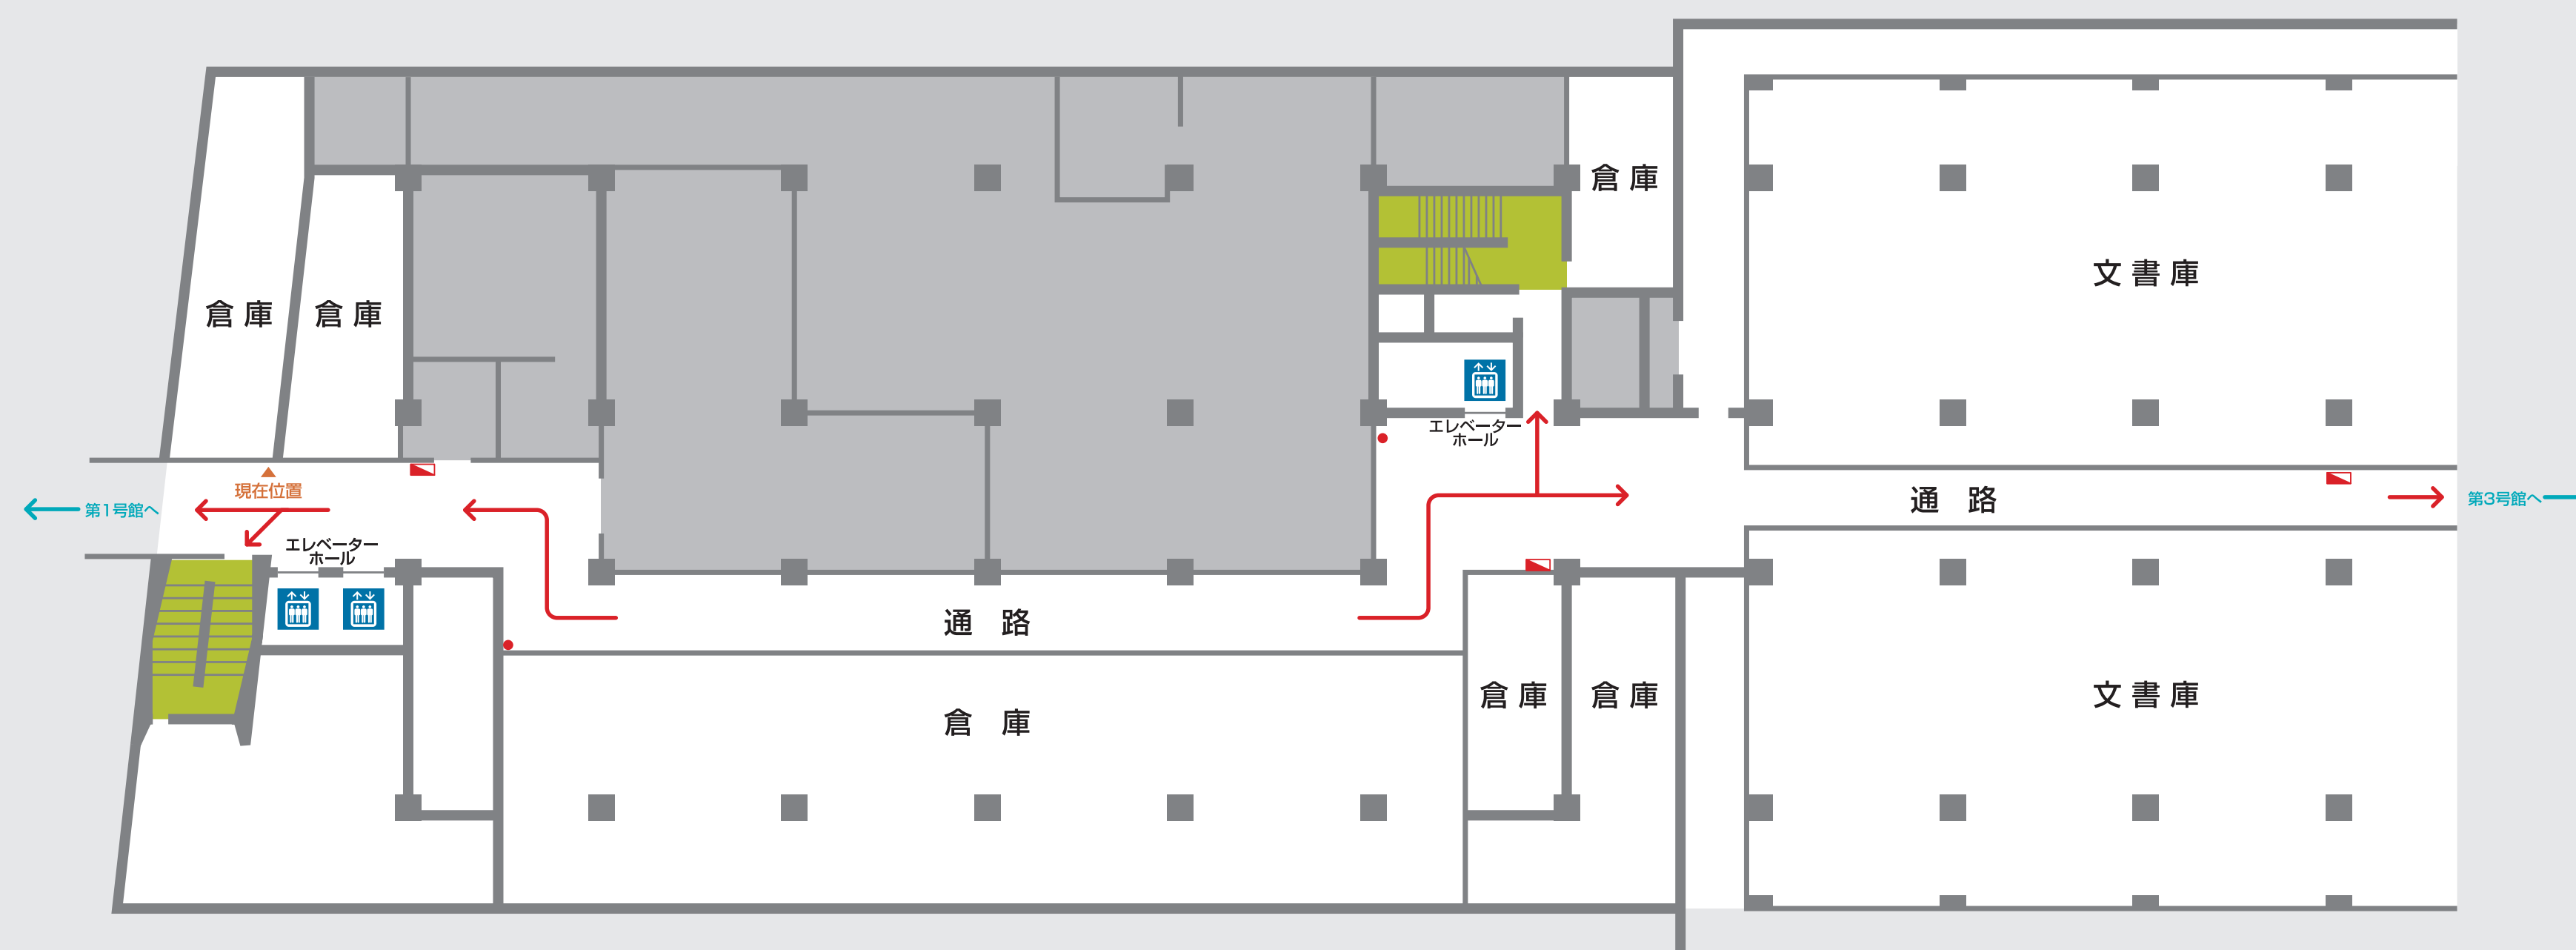

● 企画県民部

- ♂ 男子お手洗い
- ♀ 女子お手洗い
- 🚪 エレベーター
- ☎ 内線電話
- 🚰 飲料水

- ← 避難経路
- 消火器
- ▴ 消火栓

ここは第2号館13階です。

< 山 側 >

< 海 側 >

-  男性お手洗い
-  女性お手洗い
-  車いす使用者対応トイレ
-  オストメイト対応トイレ
-  おむつ交換台
-  授乳室
-  エレベーター
-  内線電話

-  避難経路
-  消火器
-  消火栓

2号館B1F-2

W585×H415 2020.07 変更あり

ここは第2号館地下1階です。

< 海側 >

< 山側 >

-  男性お手洗い
-  女性お手洗い
-  車いす使用者対応トイレ
-  エレベーター

-  避難経路
-  消火器
-  消火栓

< 山側 >

< 海側 >

ここは第2号館地下2階です。

 エレベーター

-  避難経路
-  消火器
-  消火栓