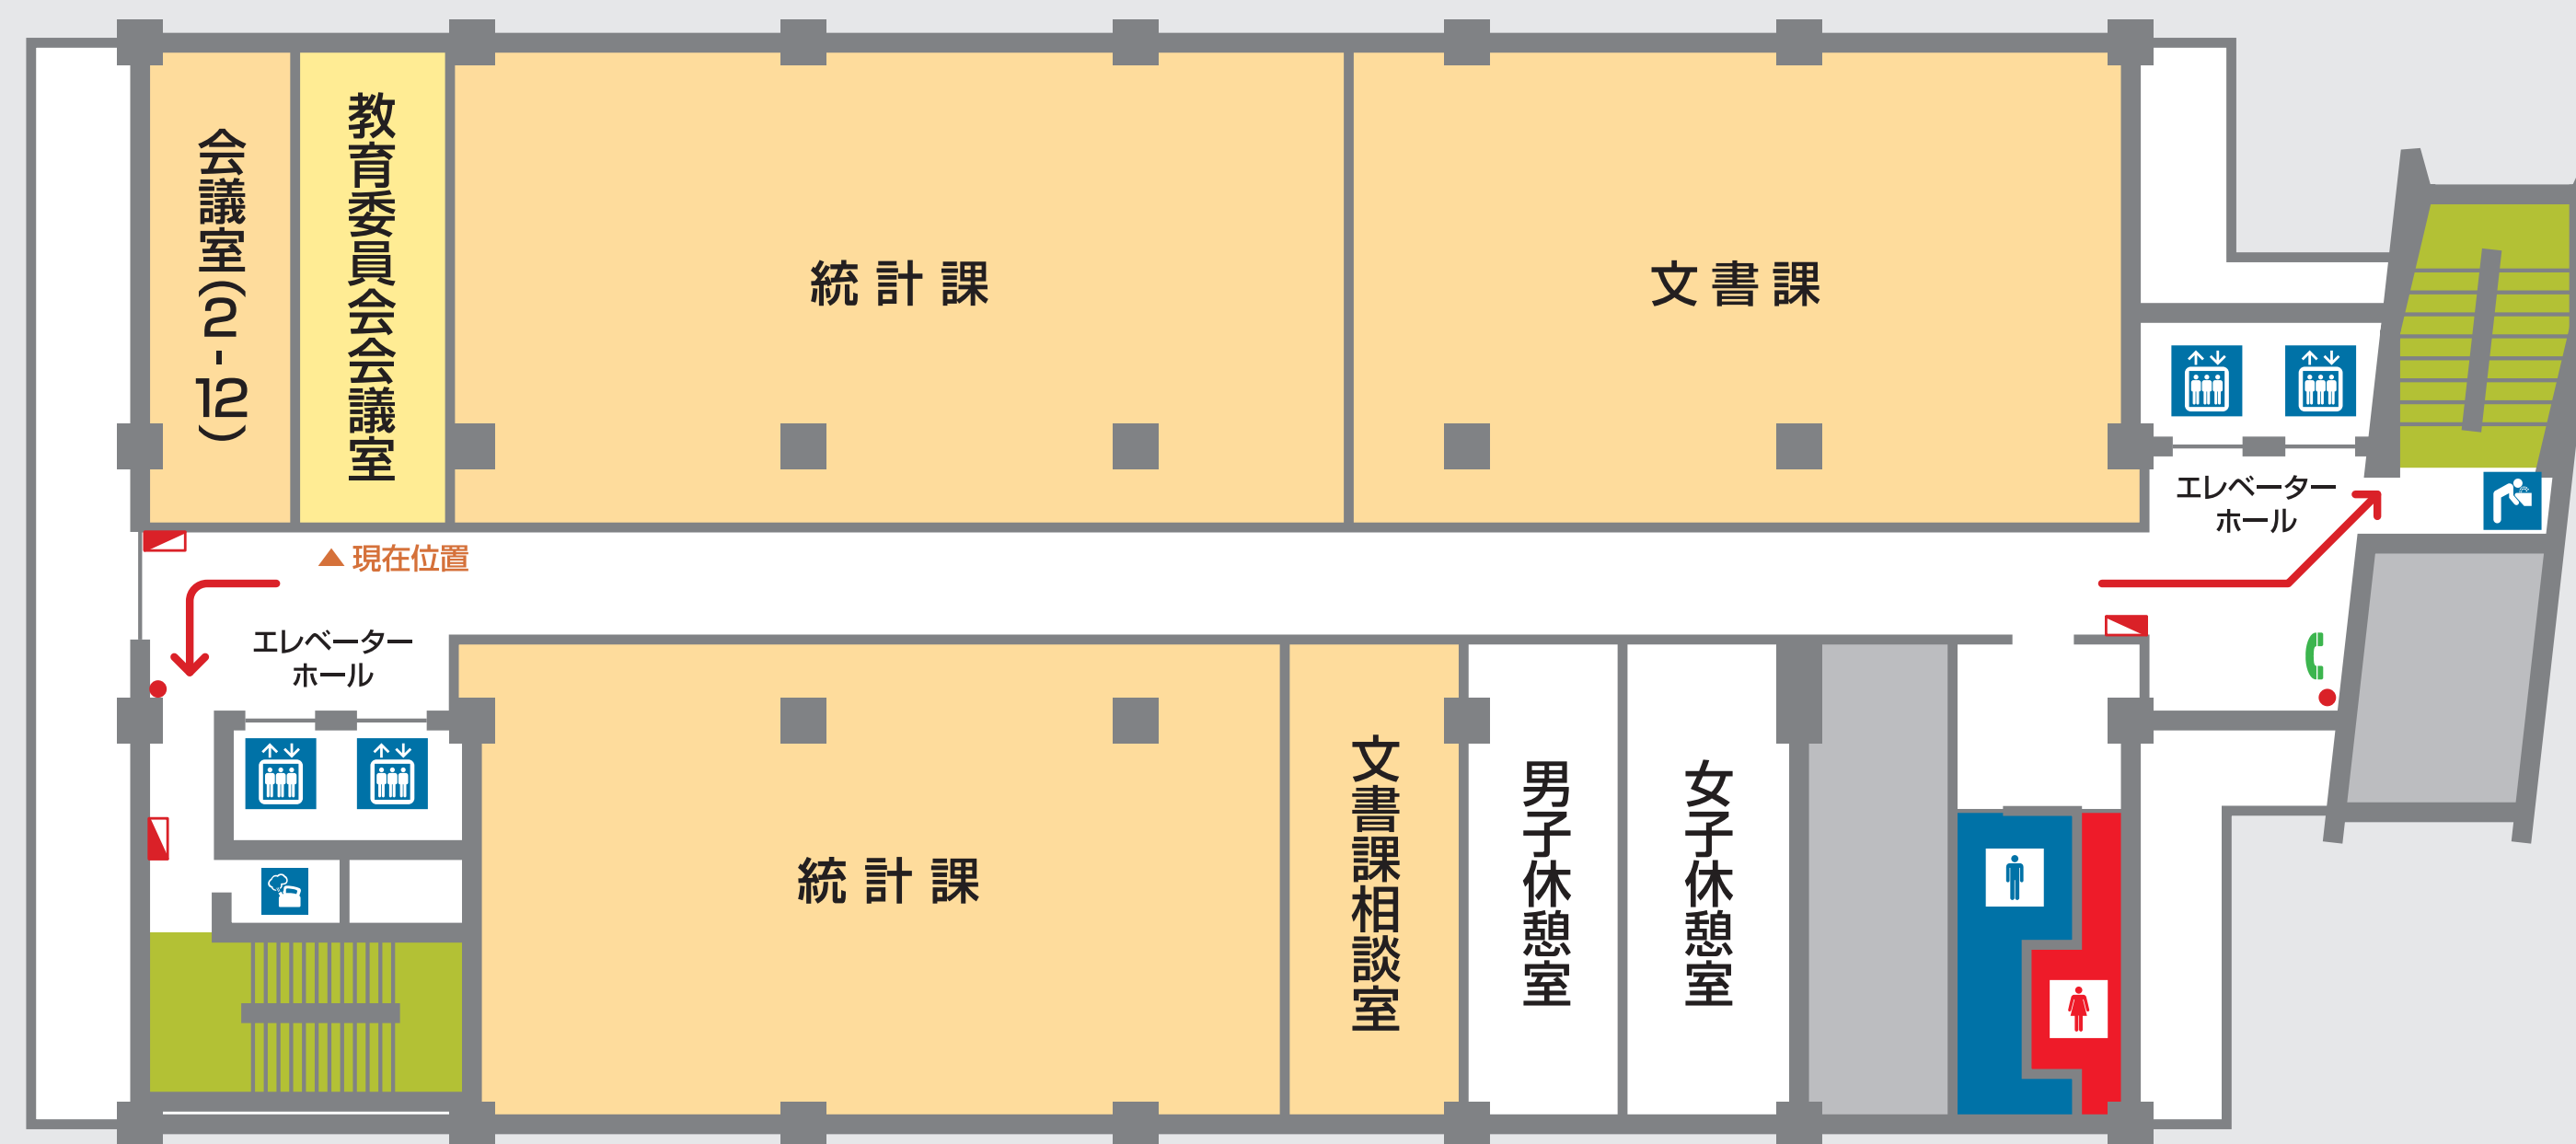

● 消火器

🚒 消火栓

ここは第2号館11階です。

< 山側 >

< 海側 >

● 企画県民部

♂ 男性お手洗い

♀ 女性お手洗い

🚪 エレベーター

☎ 内線電話

💧 飲料水

← 避難経路

● 消火器

🔧 消火栓

ここは第2号館11階です。

< 海側 >

< 山側 >

● 企画県民部

- ♂ 男性お手洗い
- ♀ 女性お手洗い
- エレベーター
- ☎ 内線電話
- 🚰 飲料水

- ← 避難経路
- 消火器
- 🚒 消火栓

ここは第2号館12階です。

ここは第2号館12階です。

< 海側 >

< 山側 >

● 企画県民部

- ♂ 男子お手洗い
- ♀ 女子お手洗い
- 🚪 エレベーター
- ☎ 内線電話
- 🚰 飲料水

- ← 避難経路
- 消火器
- ▴ 消火栓

ここは第2号館13階です。

< 山 側 >

< 海 側 >

-  男性お手洗い
-  女性お手洗い
-  車いす使用者対応トイレ
-  オストメイト対応トイレ
-  おむつ交換台
-  授乳室
-  エレベーター
-  内線電話

-  避難経路
-  消火器
-  消火栓