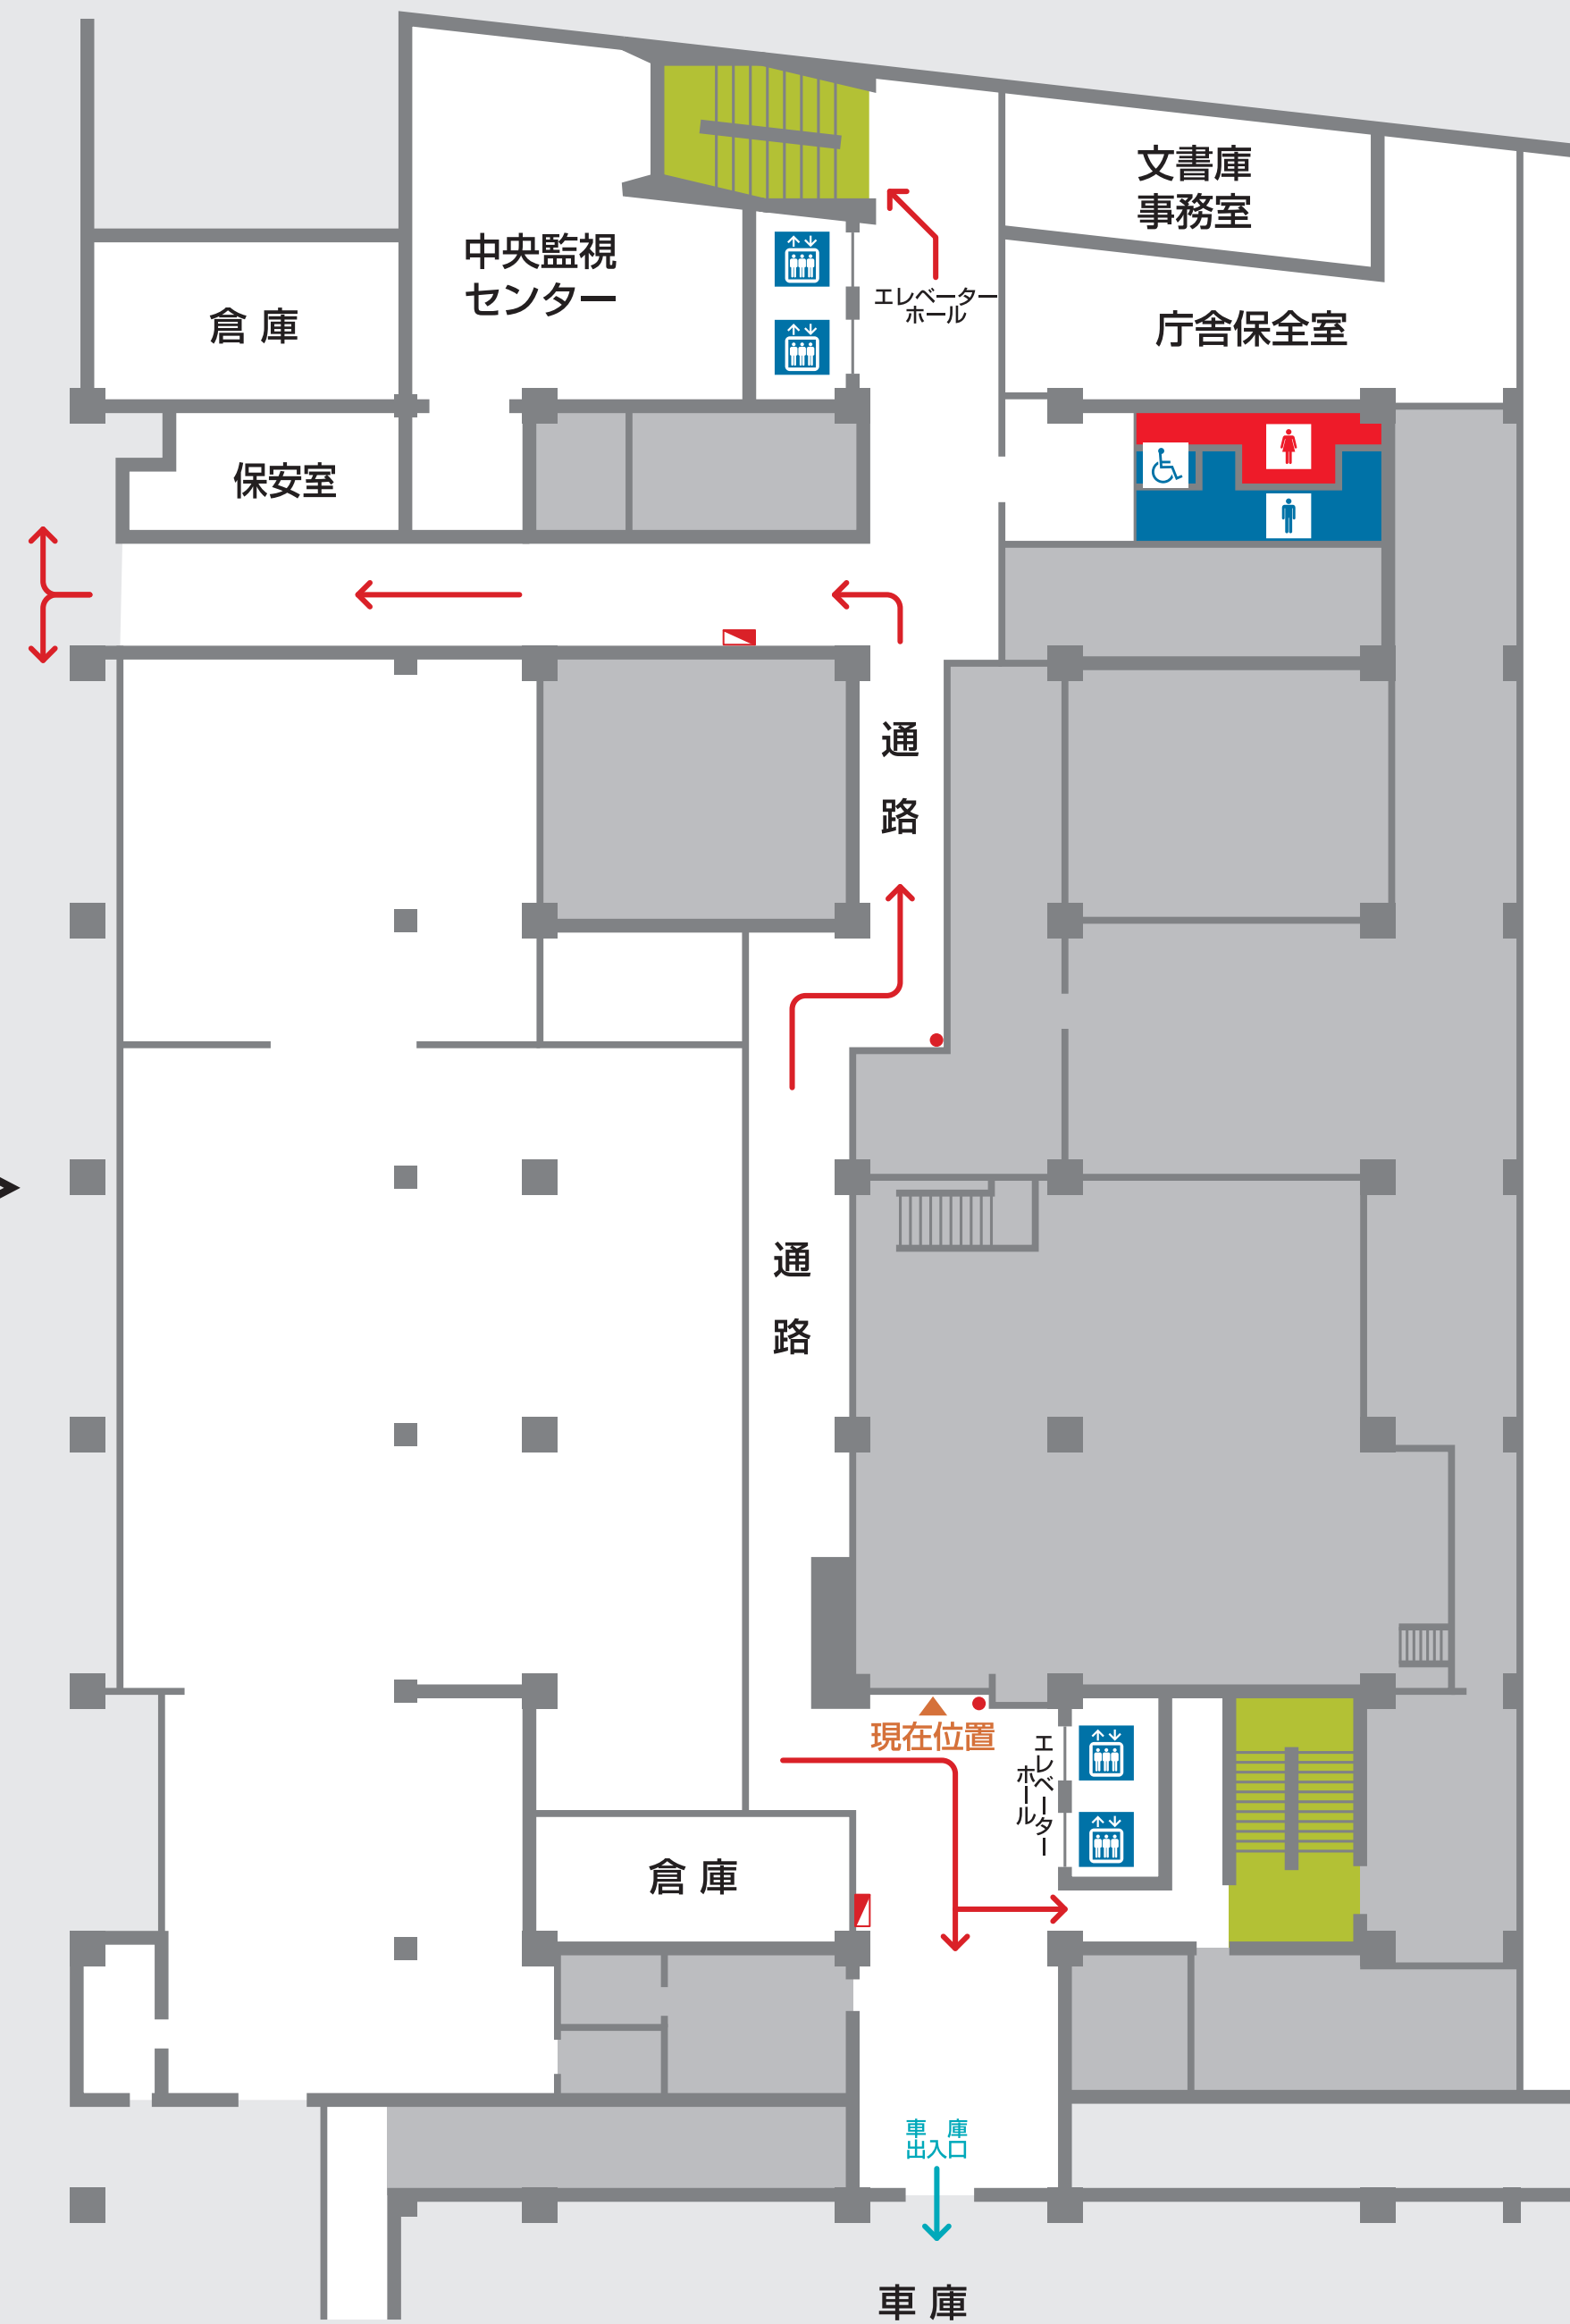

🚪 エレベーター

☎ 内線電話

💧 飲料水

← 避難経路

● 消火器

🔧 消火栓

ここは第2号館11階です。

< 海側 >

< 山側 >

● 企画県民部

- ♂ 男性お手洗い
- ♀ 女性お手洗い
- エレベーター
- ☎ 内線電話
- 🚰 飲料水

- ← 避難経路
- 消火器
- 🚒 消火栓

ここは第2号館12階です。

ここは第2号館12階です。

< 海側 >

< 山側 >

● 企画県民部

- ♂ 男子お手洗い
- ♀ 女子お手洗い
- 🚪 エレベーター
- ☎ 内線電話
- 🚰 飲料水

- ← 避難経路
- 消火器
- ▴ 消火栓

ここは第2号館13階です。

< 山 側 >

< 海 側 >

-  男性お手洗い
-  女性お手洗い
-  車いす使用者対応トイレ
-  オストメイト対応トイレ
-  おむつ交換台
-  授乳室
-  エレベーター
-  内線電話

-  避難経路
-  消火器
-  消火栓

2号館B1F-2

W585×H415 2020.07 変更あり

ここは第2号館地下1階です。

< 海側 >

< 山側 >

-  男性お手洗い
-  女性お手洗い
-  車いす使用者対応トイレ
-  エレベーター

-  避難経路
-  消火器
-  消火栓

< 山側 >