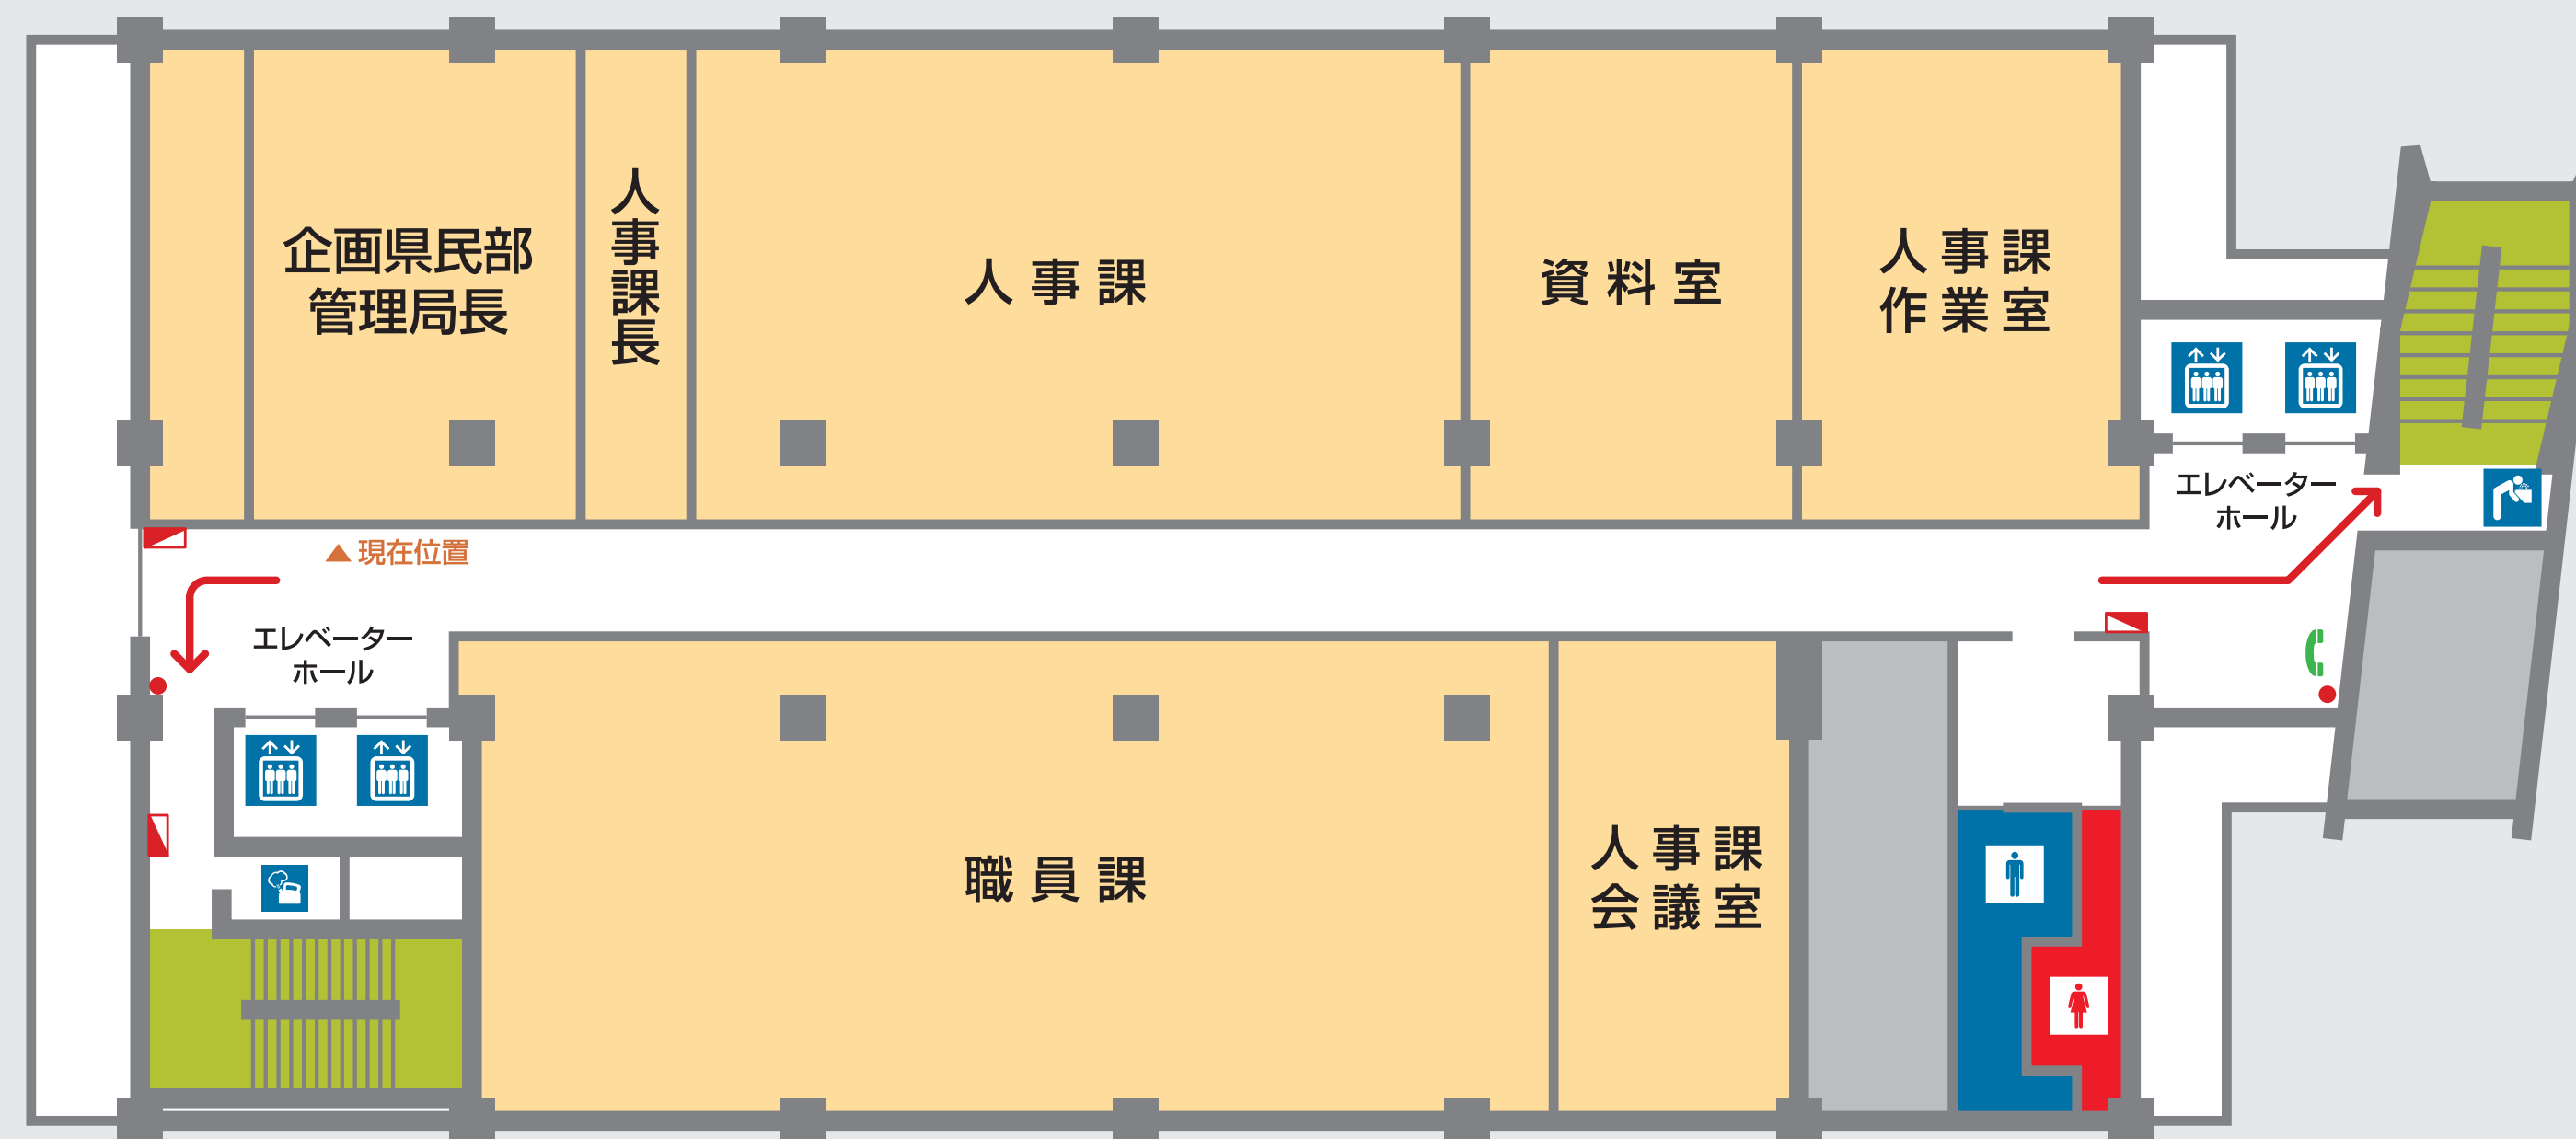

ここは第2号館10階です。

< 山側 >

< 海側 >

● 企画県民部

- ♂ 男性お手洗い
- ♀ 女性お手洗い
- エレベーター
- 内線電話
- 飲料水

- ← 避難経路
- 消火器
- 消火栓

ここは第2号館10階です。

< 海側 >

< 山側 >

● 企画県民部

♂ 男性お手洗い

♀ 女性お手洗い

↑ ↓ エレベーター

☎ 内線電話

💧 飲料水

← 避難経路

● 消火器

🚒 消火栓

ここは第2号館11階です。

< 山側 >

< 海側 >

● 企画県民部

♂ 男性お手洗い

♀ 女性お手洗い

🚪 エレベーター

☎ 内線電話

💧 飲料水

← 避難経路

● 消火器

🔧 消火栓

ここは第2号館11階です。

< 海側 >