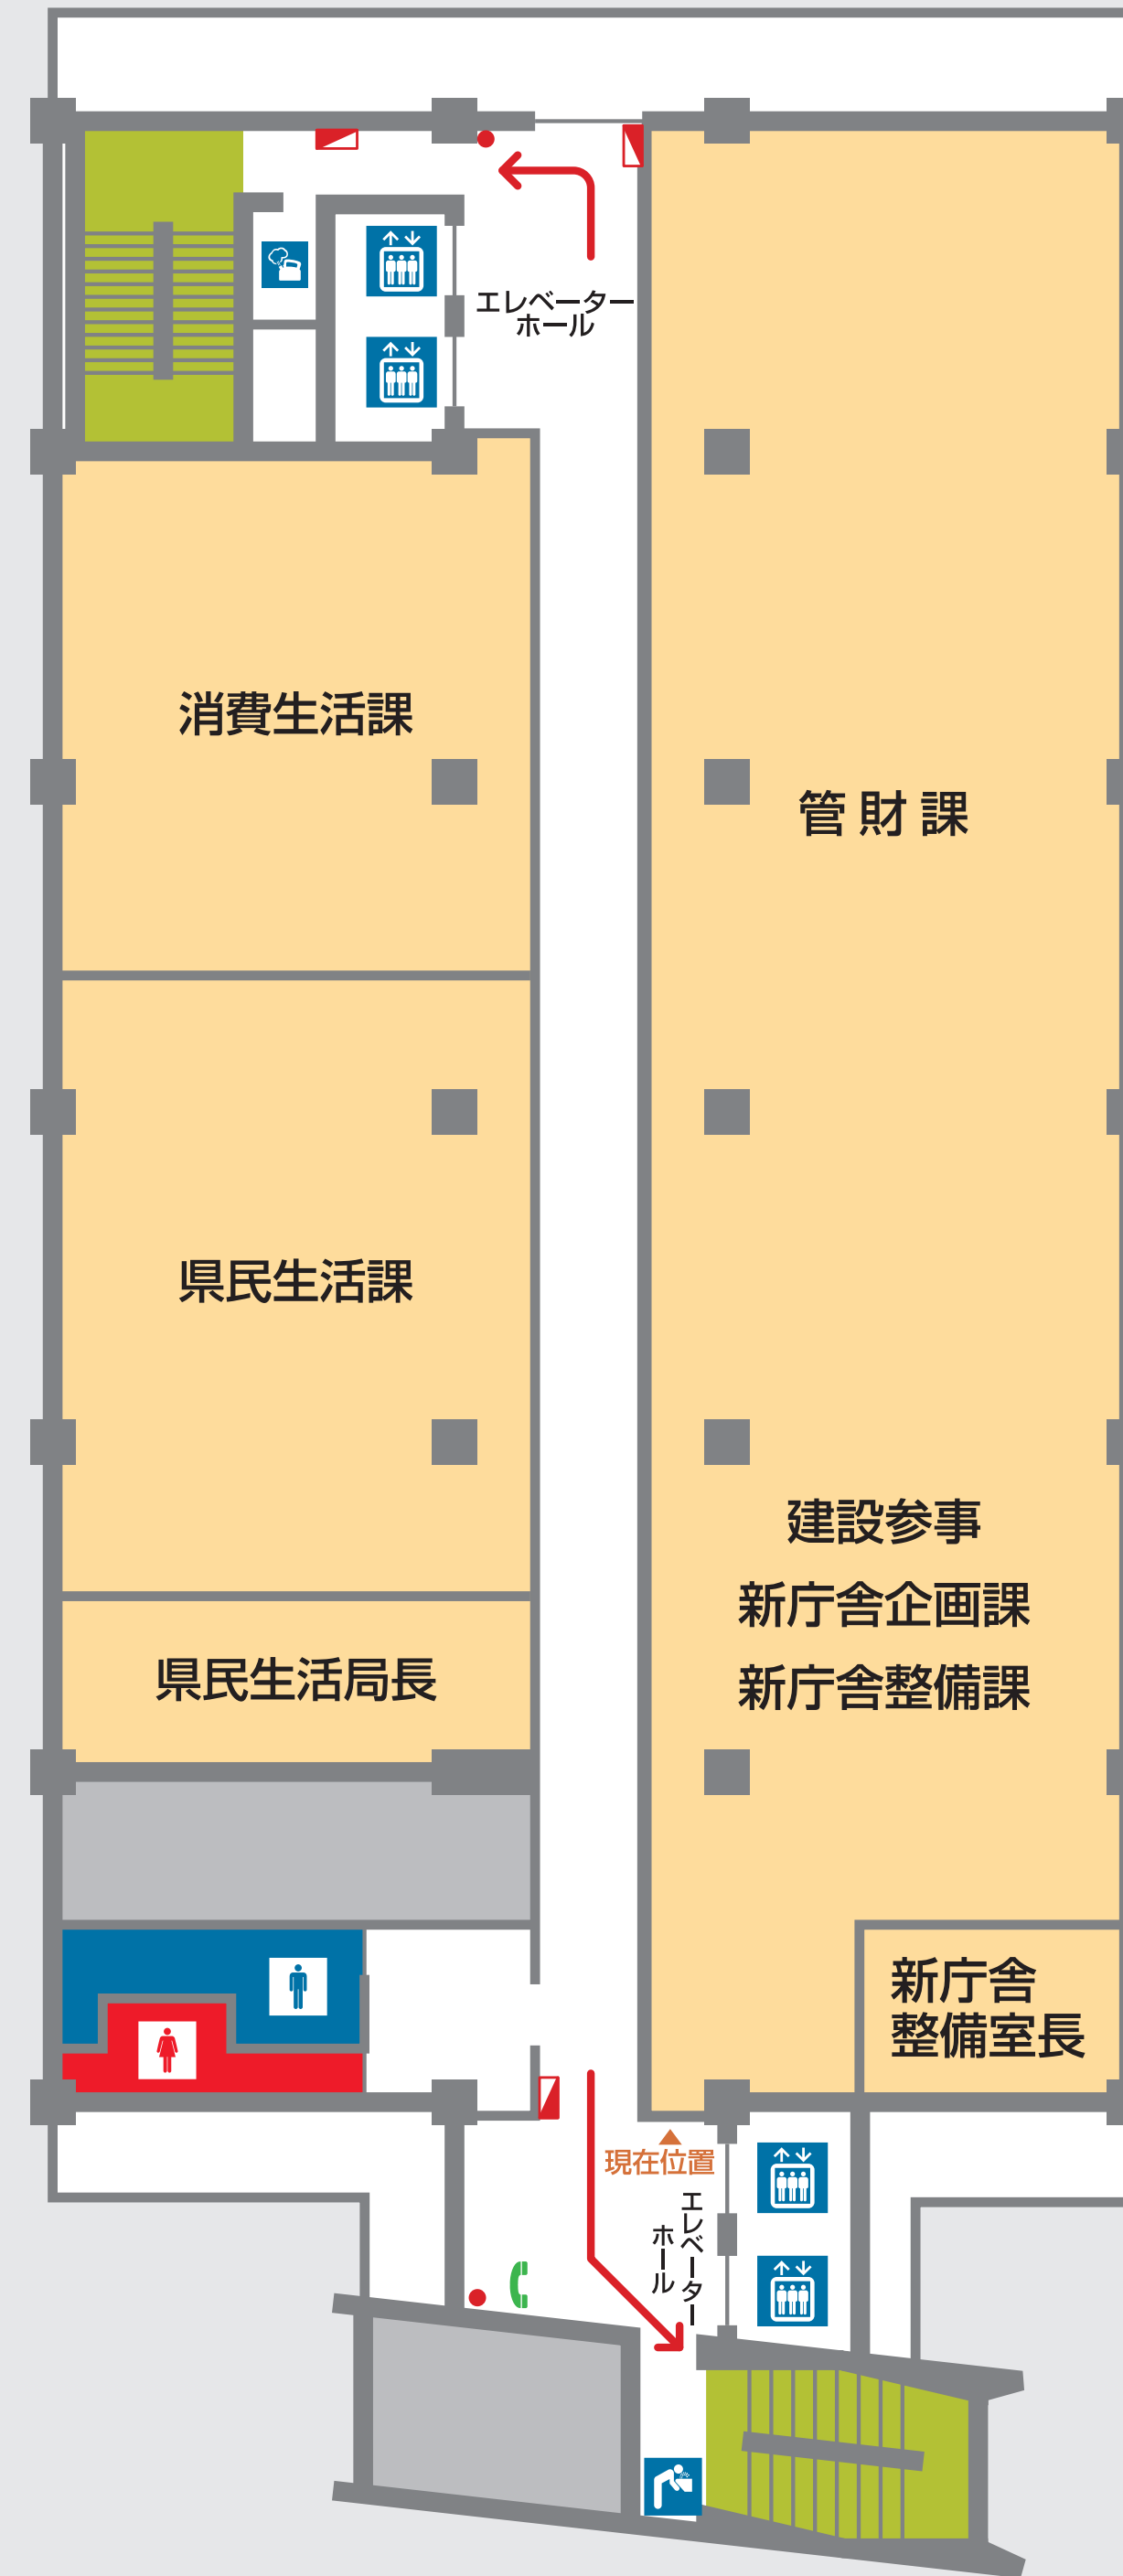

ここは第2号館10階です。

< 山側 >

< 海側 >

● 企画県民部

- ♂ 男性お手洗い
- ♀ 女性お手洗い
- エレベーター
- 内線電話
- 飲料水

- ← 避難経路
- 消火器
- 消火栓

ここは第2号館10階です。

< 海側 >

< 山側 >

● 企画県民部

♂ 男性お手洗い

♀ 女性お手洗い

↑ ↓ エレベーター

☎ 内線電話

💧 飲料水

← 避難経路

● 消火器

🚒 消火栓

ここは第2号館11階です。

< 山側 >

< 海側 >

● 企画県民部

♂ 男性お手洗い

♀ 女性お手洗い

🚪 エレベーター

☎ 内線電話

💧 飲料水

← 避難経路

● 消火器

🔧 消火栓

ここは第2号館11階です。

< 海側 >